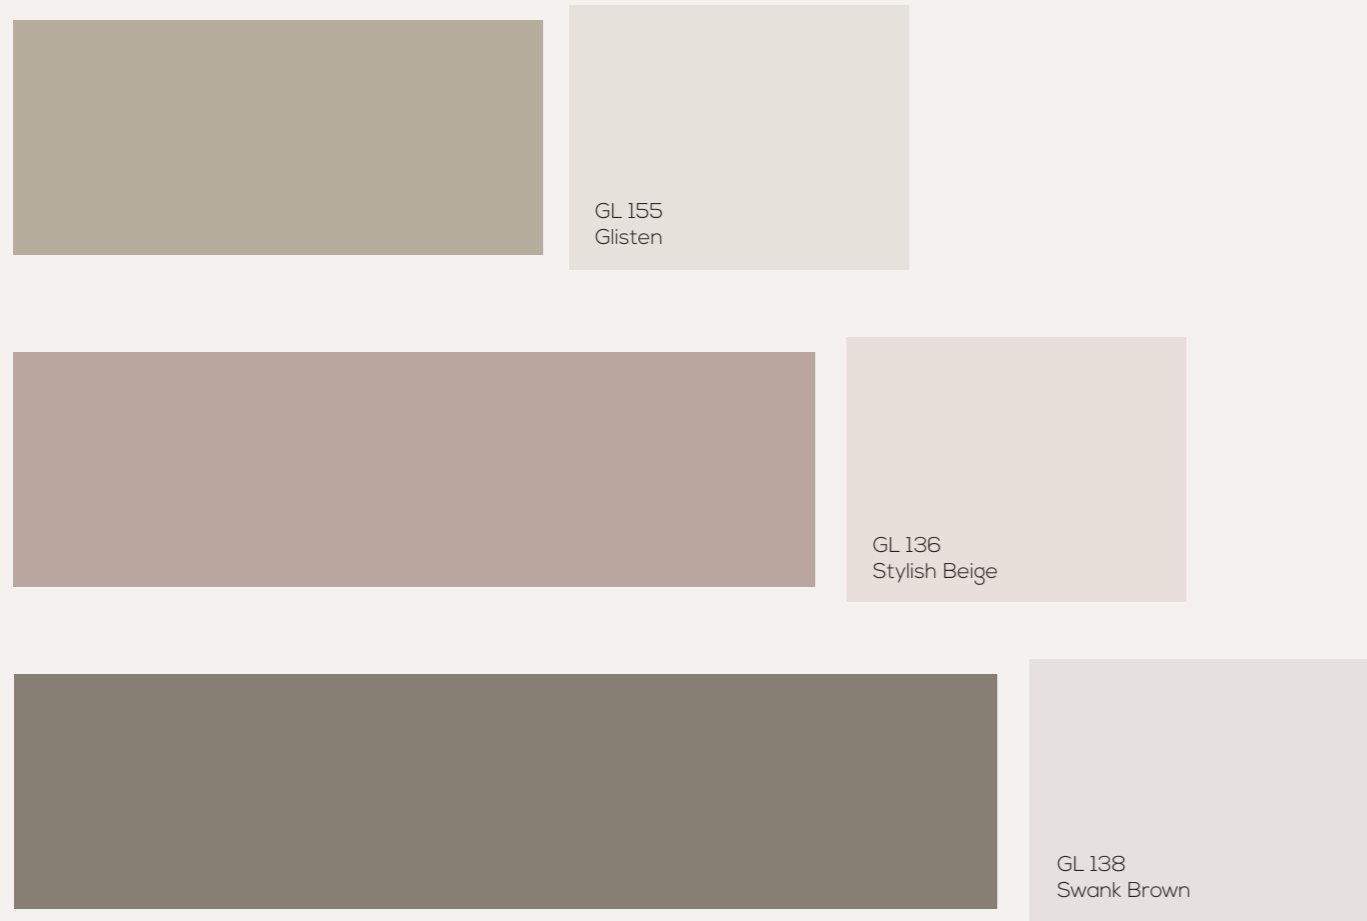

GL 150  
Dove Grey

GL 152  
Charcoal

GL 145  
Shimmer

GL 139  
Chic Green

GL 129  
Elegant Green

GL 148  
Aqua Teal

GL 146  
Shore

GL 130  
Serene Blue

GL 104  
Frosty White

GL 134  
Shiny White

GL 142  
Ivory

GL 106  
Silver Grey

GL 150  
Dove Grey

GL 152  
Charcoal

GL 145  
Shimmer

GL 155  
Glisten