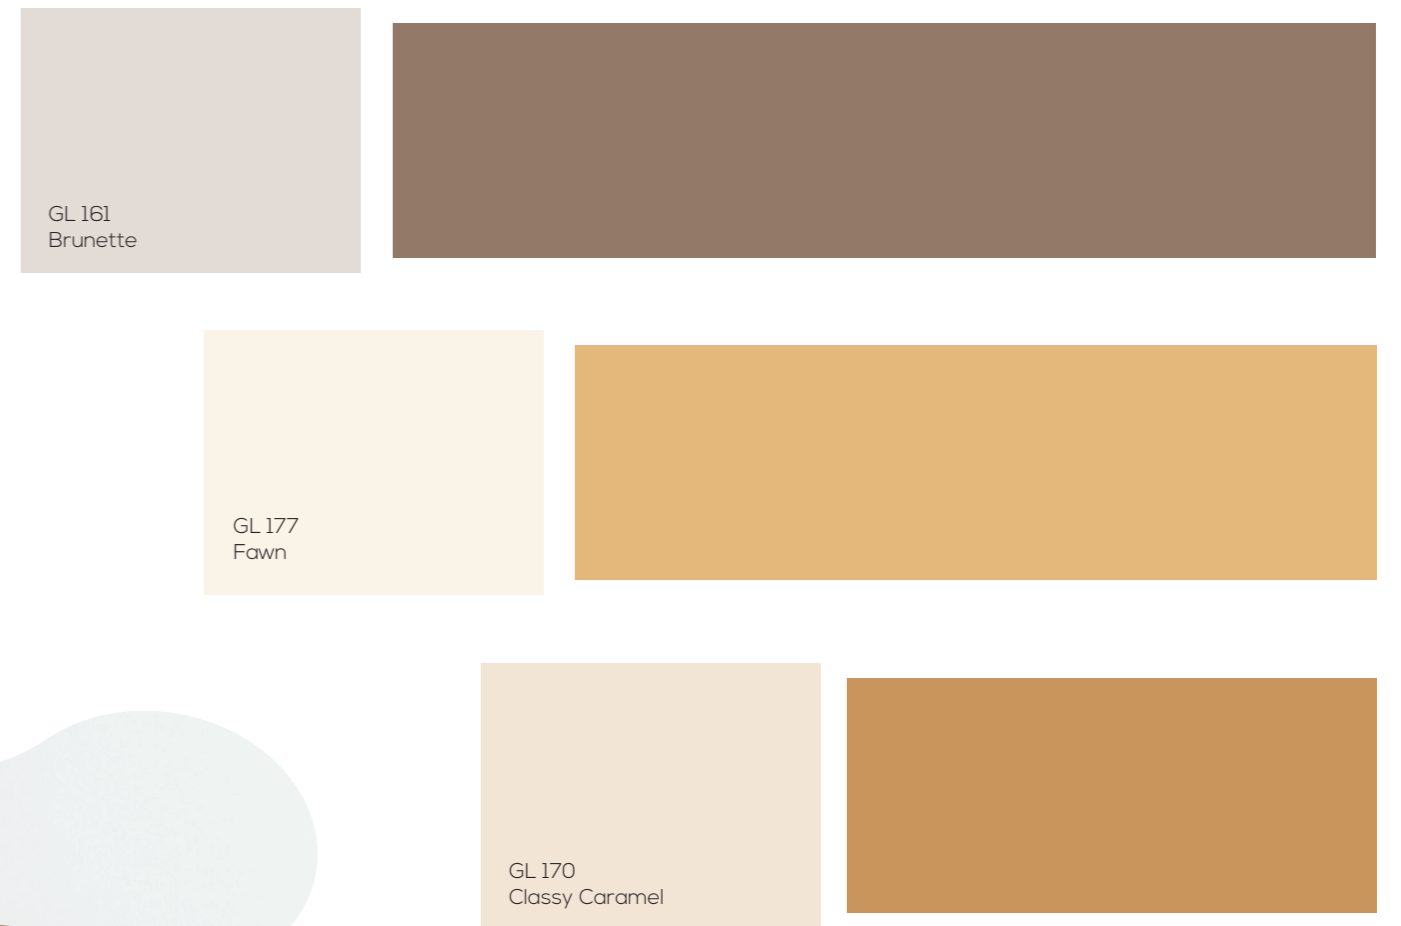

GL 150  
Dove Grey

GL 152  
Charcoal

GL 145  
Shimmer

GL 139  
Chic Green

GL 129  
Elegant Green

GL 148  
Aqua Teal

GL 146  
Shore

GL 130  
Serene Blue

GL 104  
Frosty White

GL 134  
Shiny White

GL 142  
Ivory

GL 106  
Silver Grey

GL 150  
Dove Grey

GL 152  
Charcoal

GL 145  
Shimmer

GL 155  
Glisten